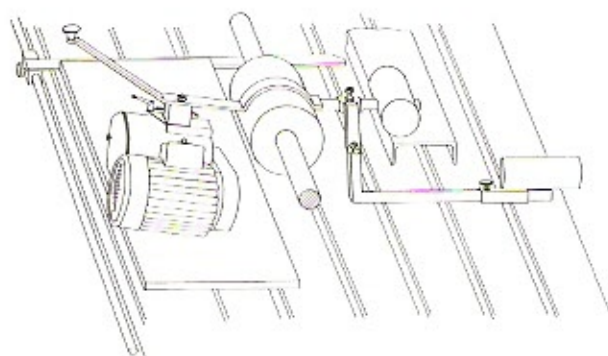

Die Neuheit

Bürstgerät **In Brosse**

passt auf alle Bandschleifmaschinen.
Wird einfach mit wenigen Handgriffen
an Stelle des Schleifschuhes montiert.

Schwenkbar bis 90°.

Daher Bürsten von Längs- und Querholz in einem Arbeitsgang.

Absaugung direkt an der Staubquelle.

CE
Österreichisches
Patentamt
Gebrauchsmuster
Nr. 180

In Brosse

Strukturieren, Beizen, Schleifen, Polieren, Glätten gewachster Oberflächen
Vereinbaren Sie eine Vorführung in ihrem Betrieb.